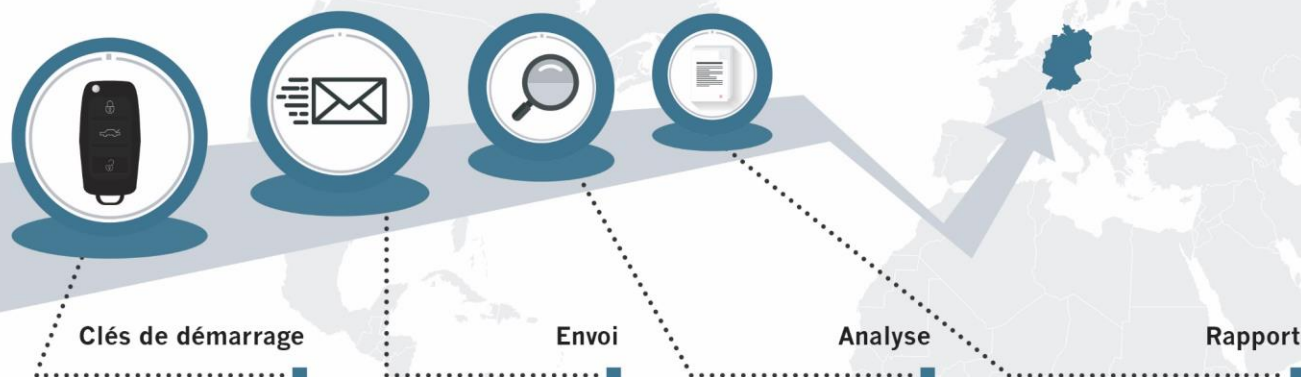

Service Analyse de clés

LARBI EXPERTISE
TECHNOLOGIE.AUTOMOBILE.ASSURANCE

Larbi Expertise Intl. est un cabinet d'expertise et de conseil basé à Munich depuis 2013. Partenaire reconnu dans le domaine de l'assurance, nous intervenons sur tout le territoire français ainsi qu'en Allemagne et en Belgique.

Forts de notre étroite collaboration avec les constructeurs automobile, nous sommes spécialisés à exploiter les dernières technologies électroniques pour réduire la fraude aux compagnies d'assurance.

Clés de démarrage

Ce processus permet de détecter toute manipulation du jeu de clés.

L'analyse de clés est une méthode innovatrice qui fournit un instrument de contrôle fiable à l'expert.

Ils nous font confiance :

Nos partenaires :